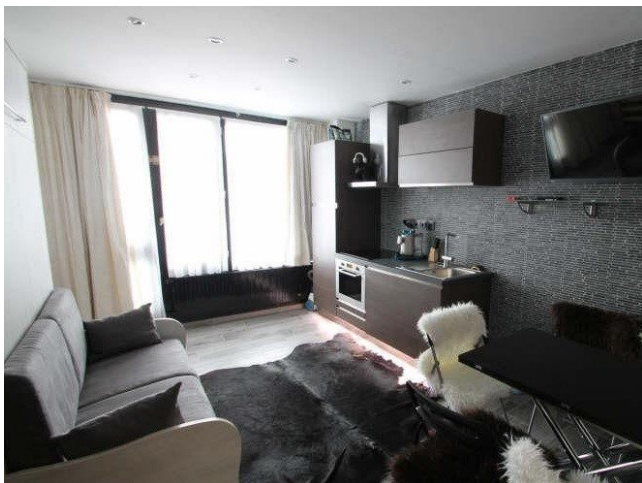

Studio přímo u sjezdovky

FVR003

Tignes | Espace Killy | Francie

 1  1  26m²

180 000 EUR

Toto studio se nachází v centru letoviska a zaujme výbornou polohou přímo u sjezdovky. Studio nabízí klasickou dispozici sdíleného obytného prostoru a samostatné koupelny. K bytu náleží balkon s výhledem na hory a sklep. Je možné využít lyžárnu.