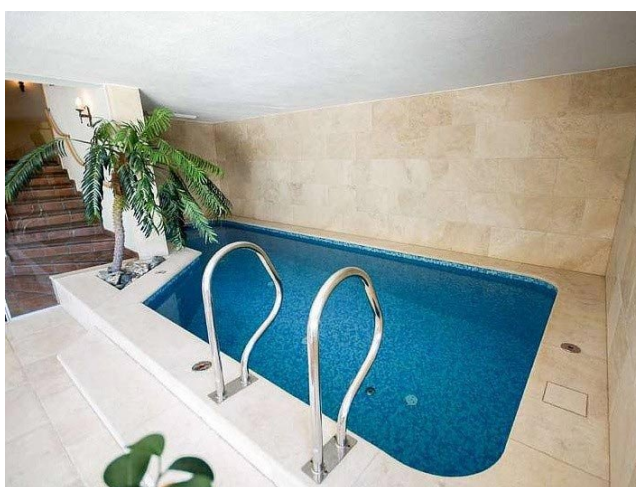

Luxusní vila v blízkosti sjezdovek

AZS010

Saalbach - Hinterglemm | Salzburg | Ausztria

 6  5  365m²

2 285 000 EUR

Nabízíme exkluzivní nemovitost, která se nachází na slunném svahu v údolí Glemm a disponuje hezkým výhledem na okolní hory. V přízemí je prostorná hala, která ústí do kuchyně, jídelny a prostorného obývacího pokoje s krbem a terasou. Dále zde najdeme pracovnu, dvě ložnice se samostatným sociálním zařízením a šatnou. V prvním patře jsou další tři ložnice a dvě koupelny. Hlavní ložnice má slunný balkon. V suterénu je k dispozici wellness zóna s osvětleným bazénem a posilovnou. Součástí nemovitosti je také garáž pro dva automobily a sklep. Nemovitost je zařízena nábytkem. Pozemek má 2 500 m².