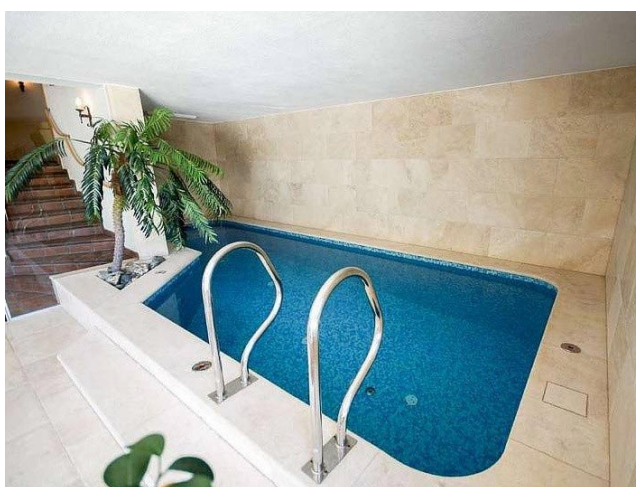

Luxusní vila v blízkosti sjezdovek

AZS010

Saalbach - Hinterglemm | Salzburg | Ausztria

6 5 365m²

2 285 000 EUR

Nabízíme exkluzivní nemovitost, která se nachází na slunném svahu v údolí Glemm a disponuje hezkým výhledem na okolní hory. V přízemí je prostorná hala, která ústí do kuchyně, jídelny a prostorného obývacího pokoje s krbem a terasou. Dále zde najdeme pracovnu, dvě ložnice se samostatným sociálním zařízením a šatnou. V prvním patře jsou další tři ložnice a dvě koupelny. Hlavní ložnice má slunný balkon. V suterénu je k dispozici wellness zóna s osvětleným bazénem a posilovnou. Součástí nemovitosti je také garáž pro dva automobily a sklep. Nemovitost je zařízena nábytkem. Pozemek má 2 500 m².