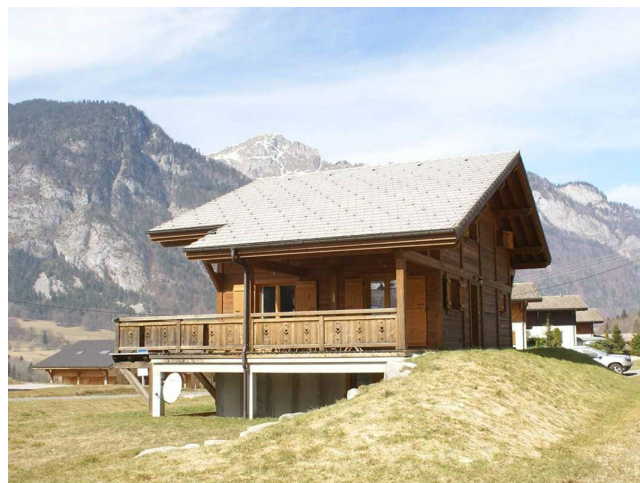

Chata s výhledem na Alpy

FLM002

Avoriaz | Portes du Soleil | Francie

 4  2  270m²

850 000 EUR

Nemovitost těží z výborné polohy, kdy leží na slunném místě mezi jezerem a horami (cca 10 km od Morzine). K chatě náleží pozemek o velikosti 1 023 m². Nemovitost je postavena na 3 podlažích a skládá se z:
Suterén - garáž, sklep / technická místnost, ložnice, sprchový kout s WC.

Přízemí - velký obývací pokoj s posezením, jídelním koutem a otevřenou kuchyní s výhledem na nádherné terase.

První patro - 3 ložnice, samostatné WC a koupelna.