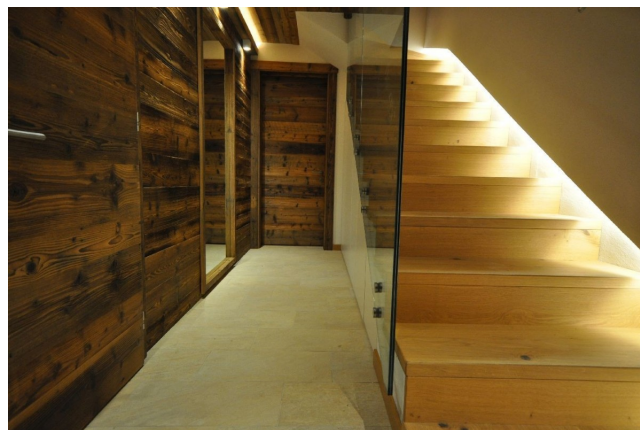

Chalety u golfového hřiště

IAI003

Cortina d'Ampezzo | Veneto | Olaszország

 2  2  140m²

600 000 EUR

Projekt nových chaletů v obci Tarvisio se nachází ve vyhledávané oblasti trojmezí Itálie, Rakouska a Slovinska. Na první pohled zaujme výhled na masiv Mangart. V bezprostřední blízkosti je k dispozici golfové hřiště s 18 jamkami a lyžařský areál Monte Lussari. Přimo před dveřmi najdete běžecké stopy nejvyšší kvality. Pro majitele chaletů je připravena speciální nabídka členství v golfovém klubu. Tento golfový region Alpe Adria nabízí 4 golfové hřiště u jezera Wörthersee, golfové hřiště v Bledu a Lublaně ve Slovinsku, případně v italském Udine (vše je vzdáleno 20 až 50 minut autem).