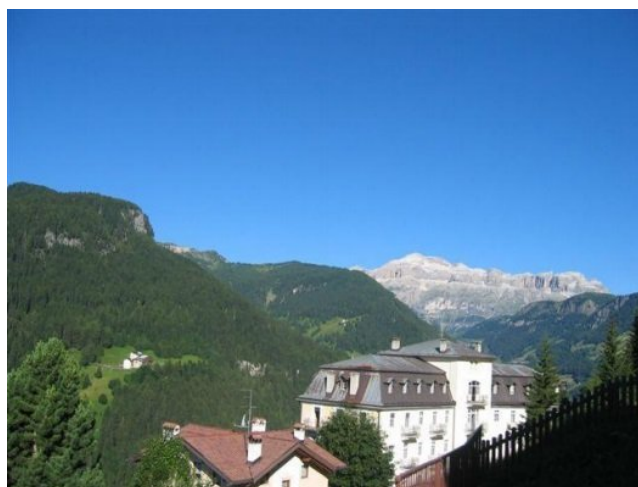

Apartmán s výhledem na Dolomity

ICA008

Arabba | Veneto | Olaszország

2 1 70m²

310 000 EUR

Nabízíme světlý apartmán v podkroví domu, který se nachází v centru obce Pieve di Livinallongo. Díky nedávné rekonstrukci zaujme na první pohled výborný technický stav nemovitosti a hezké výhledy na okolní Dolomity. Apartmán je kompletně zařízený nábytkem. Nabízí dvě ložnice, koupelnu, obývací pokoj s kuchyňským koutem a předsíň. Součástí je sklep a soukromé parkovací místo. Znamé horské středisko Arabba je vzdálena asi 10 minut jízdy. Dobrá dostupnost služeb v blízkosti nemovitosti.