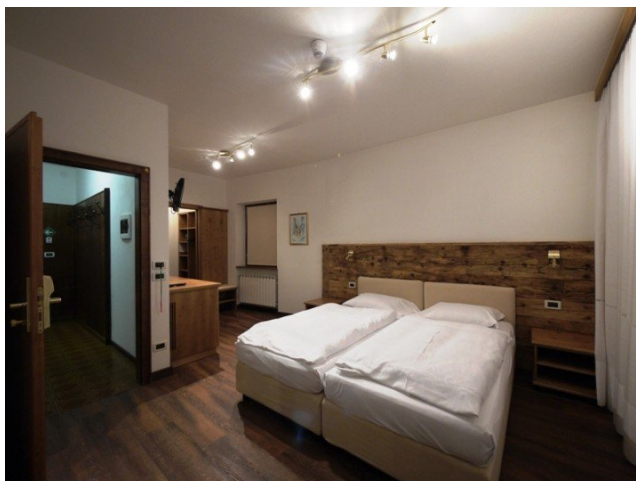

Apartment přímo u sjezdovky

ICA003

Arabba | Veneto | Olaszország

 4  4  239m²

880 000 EUR

Zajímavá investiční příležitost v centru lyžařského střediska Arabba. Nemovitost se nachází přímo u sjezdovek a rozprostírá se v druhém a třetím patře domu. Má čtyři ložnice, čtyři koupelny, obývací pokoj s kuchyňským koutem, podkroví, terasu a balkon. Součástí jsou dvě parkovací místa. Dvě ložnice a koupelny prošly v nedávné době kompletní rekonstrukcí. Tato nemovitost je v současné době využívána pro sezónní pronájem.