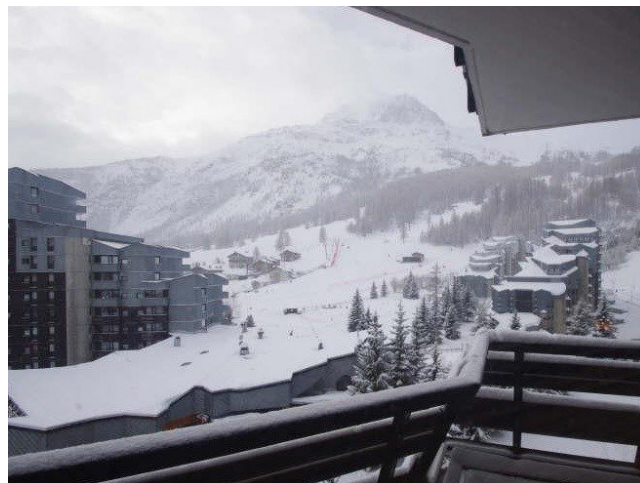

Apartmán přímo u sjezdovky

FVR006

Val d'Isère | Espace Killy | Francie

 1  1  32m²

325 000 EUR

Apartmán zaujme na první pohled výbornou polohou přímo u sjezdovky. Má ložnici, koupelnu, obývací pokoj s kuchyňským koutem a jídelnou a balkon s výhledem. Dobrá dostupnost služeb v blízkosti nemovitosti. Součástí nemovitosti je sklep.