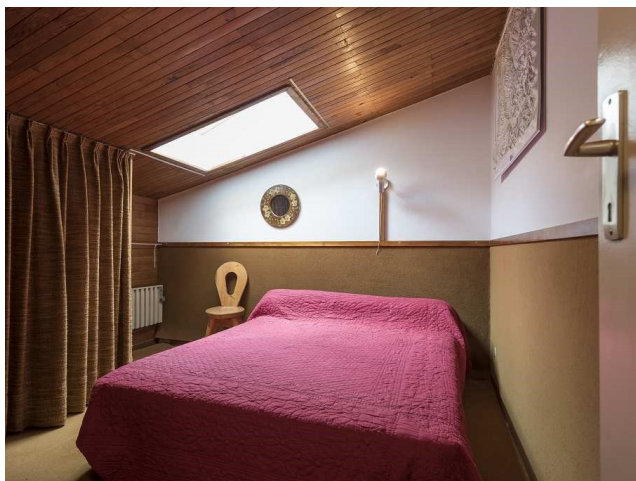

Apartmán přímo u sjezdovky

FGS007

Courchevel/Méribel | Trois Vallées | Franciourszág

 1  1  28m²

285 000 EUR

Nabízíme apartmán s výbornou polohou v blízkosti sjezdovek jedné z nejoblíbenějších lyžařských oblastí v Evropě. Nabízí ložnici, obývací pokoj s kuchyňským koutem a jídelnou. K dispozici je balkon s výhledem na okolní hory a sklep. Díky poloze nemovitosti se nachází všechny služby v bezprostřední blízkosti.