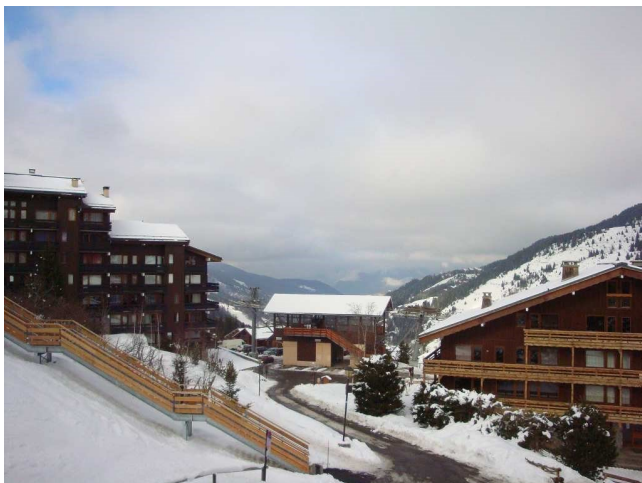

Apartmán přímo u sjezdovky

FGS007

Courchevel/Méribel | Trois Vallées | Franciourszág

 1  1  28m²

285 000 EUR

Nabízíme apartmán s výbornou polohou v blízkosti sjezdovek jedné z nejoblíbenějších lyžařských oblastí v Evropě. Nabízí ložnici, obývací pokoj s kuchyňským koutem a jídelnou. K dispozici je balkon s výhledem na okolní hory a sklep. Díky poloze nemovitosti se nachází všechny služby v bezprostřední blízkosti.