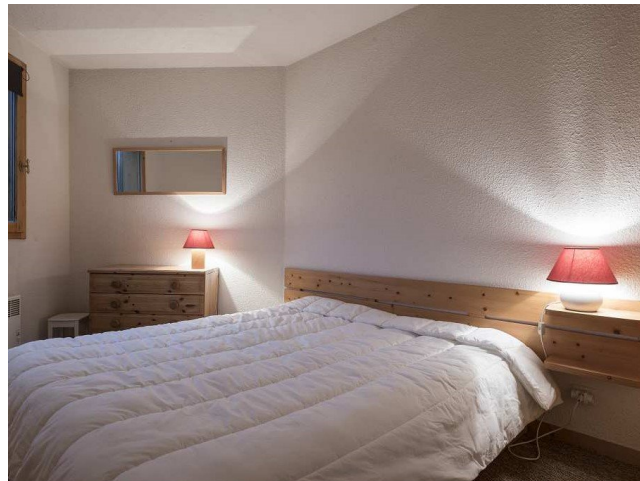

Apartment přímo u sjezdovky

FGS006

Courchevel/Méribel | Trois Vallées | Francie

 2  1  44m²

440 000 EUR

Nemovitost zaujme na první pohled polohou v blízkosti sjezdovek zdejší lyžařské oblasti a krásnými scenériemi v okolí jezera Tueda. Nabízí dvě ložnice, koupelnu, obývací pokoj s kuchyňským koutem a jídelnou a balkonem s výhledem na okolní hory a sjezdovky. K nemovitosti náleží také sklep.