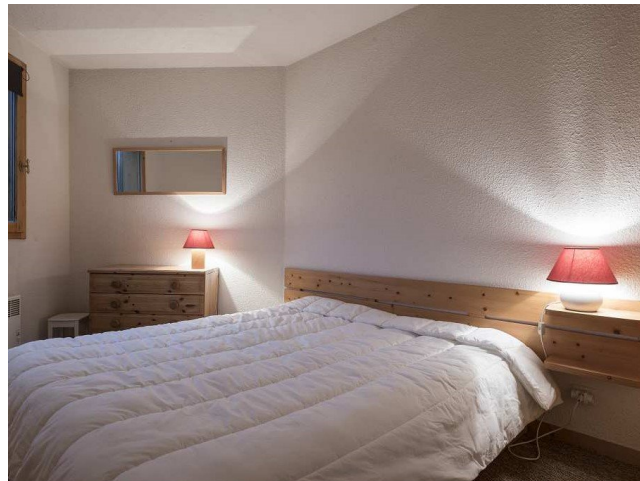

## Apartment přímo u sjezdovky

FGS006

Courchevel/Méribel | Trois Vallées | Francie

2 1 44m<sup>2</sup>

**440 000 EUR**

Nemovitost zaujme na první pohled polohou v blízkosti sjezdovek zdejší lyžařské oblasti a krásnými scenériemi v okolí jezera Tueda. Nabízí dvě ložnice, koupelnu, obývací pokoj s kuchyňským koutem a jídelnou a balkonem s výhledem na okolní hory a sjezdovky. K nemovitosti náleží také sklep.