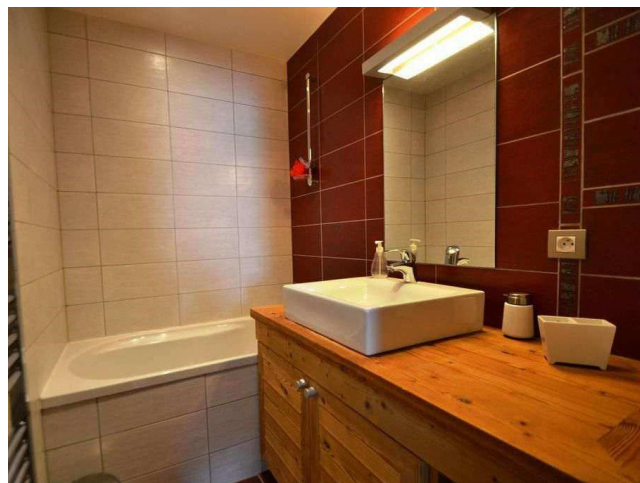

Apartment přímo u sjezdovky

FGS004

La Plagne | Paradiski | Francie

2 1 62m²

480 000 EUR

Nemovitost se nachází přímo u sjezdovky, na kterou je výhled z balkonu apartmánu. Ten nabízí dvě ložnice, koupelnu, velký obývací pokoj s kuchyňským koutem a jídelnou. Velmi zřídka se objeví nemovitost v první linii sjezdovky, jedná se tak o jedinečnou možnost k nákupu podobné nemovitosti.